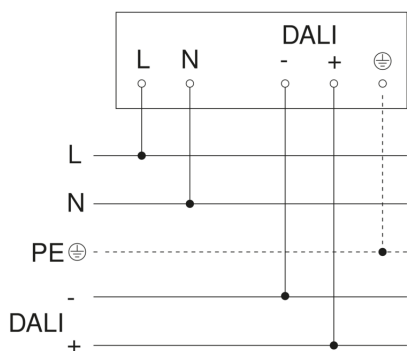

Détecteur de mouvement - Professional Line

IS 3360 MX Highbay

DALI-2 APC - carré - en saillie
EAN 4007841 010577
Réf. 010577

Schéma du circuit principal

Schéma de câblage pour la mise en réseau DALI-2 APC & DALI-2 IPD